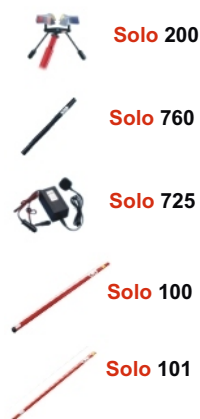

Sélecteur de produit

Produits

	Application					Accessoires				Accès		
	Essai de Fumée	Essai de Chaleur	Essai de CO	Essai de Fumée/Chaleur	Essai de Fumée/Chaleur/CO	Essai de RFID Auto	Batteie Batton	Chargeur rapide de batterie	Outil de dépose universel	Sac de transport de protection	Hauteur d'accès jusqu'à 6 m	Hauteur d'accès jusqu'à 6 m
testifire 1000	●	●		●		●*						
testifire 2000	●	●	●	●	●	●*						
testifire TS3	●											
testifire TC3			●									
testifire 1001	●	●		●			● (x 2)	●				
testifire 2001	●	●	●	●	●	●*	● (x 2)	●				
testifire 6001	●	●		●			● (x 2)	●	●	●	●	● (Solo 100 x 1)
testifire 6201	●	●	●	●	●	●*	● (x 2)	●	●	●	●	● (Solo 100 x 1)
testifire 9001	●	●		●		●*	● (x 2)	●	●	●	●	● (Solo 100 + Solo 101 x 3)
testifire 9201	●	●	●	●	●	●*	● (x 2)	●	●	●	●	● (Solo 100 + Solo 101 x 3)

*En option module Bluetooth®

Accessoires Solo

								●				
						●						
							●					
										●	● (Solo 100 x 1)	
												● (Solo 100 + Solo 101 x 3)

Hauteur de perche télescopique Solo

Solo™ Model No.	Hauteur d'accès (environ max.)
100	6m (20ft)
100+101 (1)	7m (23ft)
100+101 (2)	8m (26,25ft)
100+101 (3)	9m (30ft)

Notes:

- Les têtes Testifire sont livrées avec une capsule de Fumée TS3 et une capsule de CO TC3 comme il y a lieu
- Les capsules de rechange Testifire sont livrées par paquet de 6