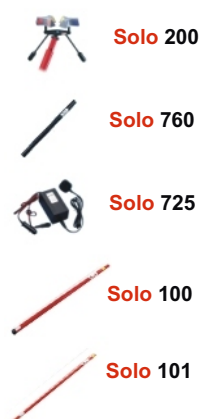

Sistema di selezione prodotti

Prodotti

	Applicazione					Accessori				Accesso		
	Fumo Verifica	Calore Verifica	CO Verifica	Fumo/ Calore Verifica	Fumo/ Calore/ CO Verifica	RFID Auto Verifica	Batteria a bastone	Carica-batterie rapido	Attrezzo Universale per la rimozione	Valigetta di trasporto protettiva	Altezza di accesso fino a 6m	Altezza di accesso fino a 9m
testifire 1000	●	●		●		●*						
testifire 2000	●	●	●	●	●	●*						
testifire TS3	●											
testifire TC3			●									
testifire 1001	●	●		●			● (x 2)	●				
testifire 2001	●	●	●	●	●	●*	● (x 2)	●				
testifire 6001	●	●		●			● (x 2)	●	●	●	● (Solo 100 x 1)	
testifire 6201	●	●	●	●	●	●*	● (x 2)	●	●	●	● (Solo 100 x 1)	
testifire 9001	●	●		●		●*	● (x 2)	●	●	●		● (Solo 100 + Solo 101 x 3)
testifire 9201	●	●	●	●	●	●*	● (x 2)	●	●	●		● (Solo 100 + Solo 101 x 3)

*Modulo Bluetooth® opzionale

Accessori Solo

Solo 200									●			
Solo 760							●					
Solo 725								●				
Solo 100											● (Solo 100 x 1)	
Solo 101												● (Solo 100 + Solo 101 x 3)

Altezza di accesso dei pali Solo

Solo® N modello	Altezza di accesso (circa max.)
100	6m (20ft)
100+101 (1)	7m (23ft)
100+101 (2)	8m (26,25ft)
100+101 (3)	9m (30ft)

Note:

- Le teste dei dispositivi Testifire sono dotate, a seconda dei casi, di una capsula TS3 "fumo" e di una capsula TC3 "CO"
- Le capsule sostitutive Testifire sono disponibili in confezioni da 6