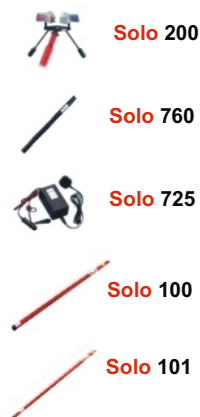

Selector de productos

Productos

	Aplicación					Accesorios				Acceso		
	Humo Pruebas	Calor Pruebas	CO Pruebas	Humo/Calor Pruebas	Humo/Calor/CO Pruebas	RFID automático Pruebas	Battery Baton	Cargador rápido de baterías	Herramienta universal de desmontaje	Bolsa protectora de transporte	Altura de acceso hasta 6m	Altura de acceso hasta 9m
testifire 1000	●	●		●		●*						
testifire 2000	●	●	●	●	●	●*						
testifire TS3	●											
testifire TC3			●									
testifire 1001	●	●		●			● (x 2)	●				
testifire 2001	●	●	●	●	●	●*	● (x 2)	●				
testifire 6001	●	●		●			● (x 2)	●	●	●	● (Solo 100 x 1)	
testifire 6201	●	●	●	●	●	●*	● (x 2)	●	●	●	● (Solo 100 x 1)	
testifire 9001	●	●		●		●*	● (x 2)	●	●	●		● (Solo 100 + Solo 101 x 3)
testifire 9201	●	●	●	●	●	●*	● (x 2)	●	●	●		● (Solo 100 + Solo 101 x 3)

*Módulo Bluetooth® opcional

Accesorios Solo

Solo 200								●				
Solo 760							●					
Solo 725								●				
Solo 100											● (Solo 100 x 1)	
Solo 101												● (Solo 100 + Solo 101 x 3)

Altura del poste de acceso Solo

Solo® N.º de modelo	Altura de acceso (aprox. máx.)
100	6m (20ft)
100+101 (1)	7m (23ft)
100+101 (2)	8m (26,25ft)
100+101 (3)	9m (30ft)

Notas:

- Las unidades principales Testifire se suministran con una cápsula de humo TS3 y una cápsula de CO TC3, en su caso.
- Las cápsulas de repuestos para Testifire se venden en paquetes de 6.