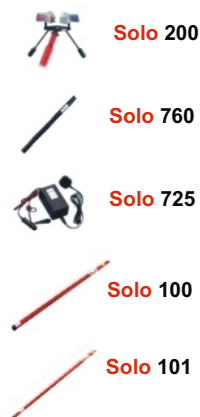

Testifire Produktväljare

Produkter

	Tillämpning						Tillbehör				Åtkoms	
	Rök Provning	Värme Provning	CO Provning	Rök/värme Provning	Rök/värme/CO Provning	RFID-auto Provning	Batteristav	Batterisnabbladdare	Universal-borttagningsverktyg	Skyddande transportväska	Åtkomsthöjd på upp till 6m	Åtkomsthöjd på upp till 9m
testifire 1000	●	●		●		●*						
testifire 2000	●	●	●	●	●	●*						
testifire TS3	●											
testifire TC3			●									
testifire 1001	●	●		●			● (x 2)	●				
testifire 2001	●	●	●	●	●	●*	● (x 2)	●				
testifire 6001	●	●		●			● (x 2)	●	●	●	● (Solo 100 x 1)	
testifire 6201	●	●	●	●	●	●*	● (x 2)	●	●	●	● (Solo 100 x 1)	
testifire 9001	●	●		●		●*	● (x 2)	●	●	●		● (Solo 100 + Solo 101 x 3)
testifire 9201	●	●	●	●	●	●*	● (x 2)	●	●	●		● (Solo 100 + Solo 101 x 3)

*Bluetooth® -modul tillval

Solotillbehör

								●				
							●					
								●				
										● (Solo 100 x 1)		
											● (Solo 100 + Solo 101 x 3)	

Solostavar för åtkomsthöjd

Solo™ Modellnr.	Åtkomsthöjd (ungefärlig max.)
100	6m (20ft)
100+101 (1)	7m (23ft)
100+101 (2)	8m (26,25ft)
100+101 (3)	9m (30ft)